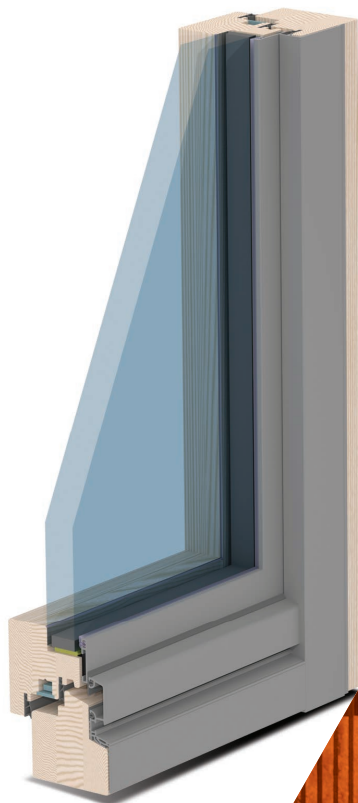

NEWFORM  
**ALUflex**

SE AMI IL **LEGNO**  
LO ESALTI CON **L'ALLUMINIO**

*Finalmente il legno-alluminio elegante  
più versatile di sempre*

**TWT**  
HIGH TECH TOOLS

# NEWFORM ALUflex

*Sistema di tenuta a due battute e tre guarnizioni uguali. Prestazioni garantite con costi contenuti.*

*Vetratura supersigillata. Lavorando con una guarnizione nel profilo anta si creano le condizioni ideali per migliorare l'abbattimento acustico e migliorare la permeabilità all'aria.*

*Parte inferiore progettata per la copertura totale del traverso. Ottima per garantire ampia versatilità in fase di montaggio e non avere limitazioni nella sostituzione di vecchi serramenti.*

Scopri  
Neoform AluFlex