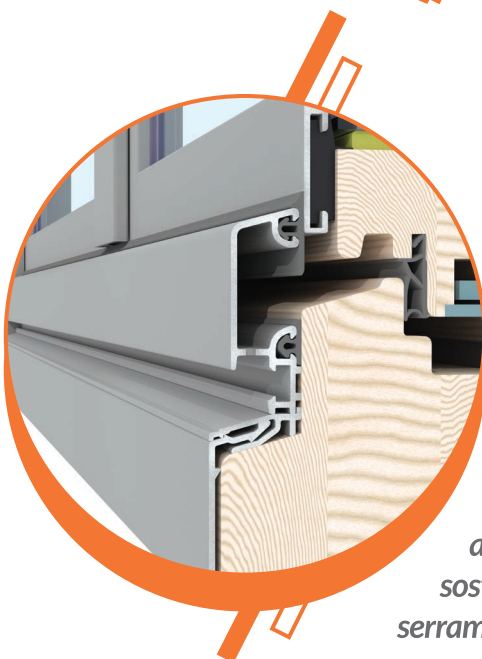

# NEWFORM ALUflex

*Sistema di tenuta a due battute e tre guarnizioni uguali. Prestazioni garantite con costi contenuti.*

*Vetratura supersigillata. Lavorando con una guarnizione nel profilo anta si creano le condizioni ideali per migliorare l'abbattimento acustico e migliorare la permeabilità all'aria.*

*Parte inferiore progettata per la copertura totale del traverso. Ottima per garantire ampia versatilità in fase di montaggio e non avere limitazioni nella sostituzione di vecchi serramenti.*

Scopri  
Neoform AluFlex