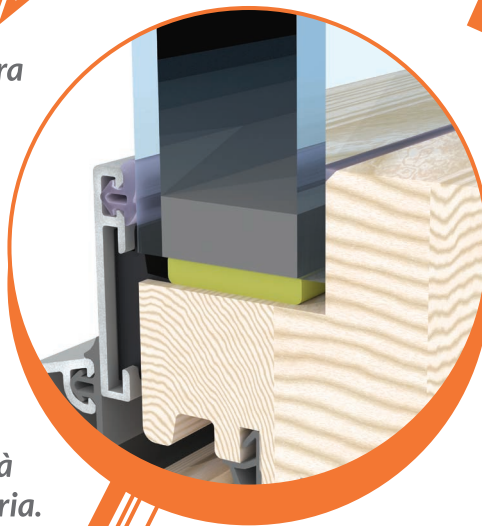

# NEWFORM ALUflex

*Sistema di tenuta a due battute e tre guarnizioni uguali. Prestazioni garantite con costi contenuti.*

*Vetratura supersigillata. Lavorando con una guarnizione nel profilo anta si creano le condizioni ideali per migliorare l'abbattimento acustico e migliorare la permeabilità all'aria.*

*Parte inferiore progettata per la copertura totale del traverso. Ottima per garantire ampia versatilità in fase di montaggio e non avere limitazioni nella sostituzione di vecchi serramenti.*

Scopri  
Neoform AluFlex